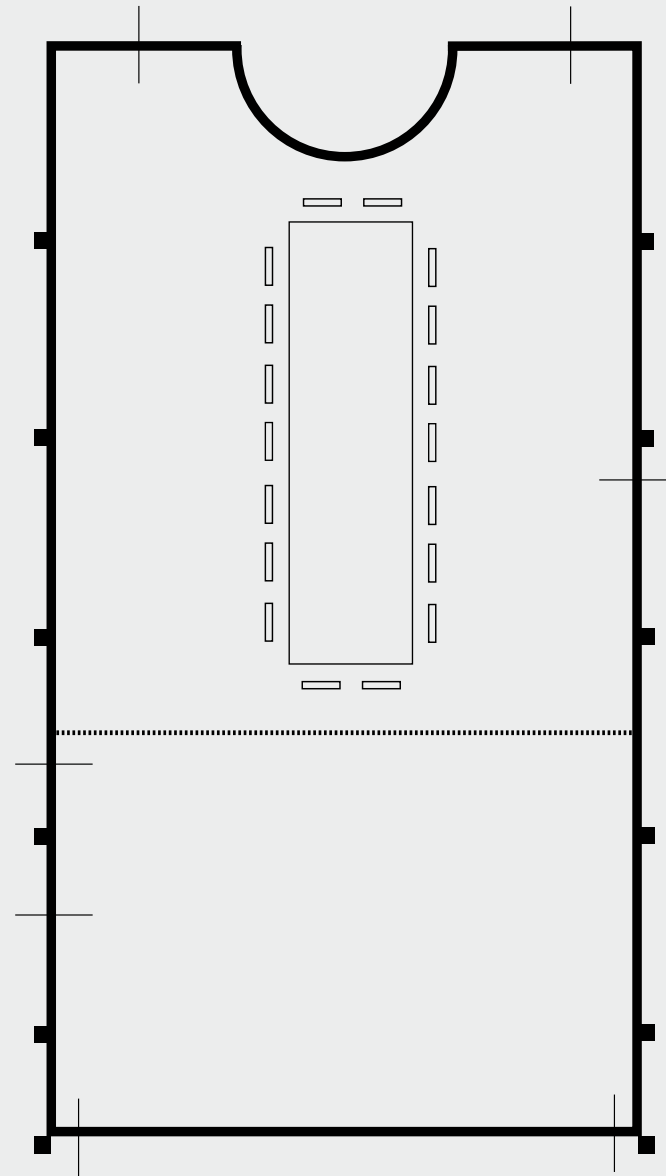

PALACE HOTEL

PALACE HOTEL

SALA BOTTICELLI

Superficie Size	279 m²
Misure Measurements	17,2x16,2 mt.
Altezza Height	3,3 mt.
Piano terra Ground floor	
illuminazione naturale Daylight	
Platea Theatre	280 pax
Ferro di cavallo U shape	46 pax
Tavolo Imperiale Boardroom	48 pax
Tavoli tondi Cabaret style	110 pax

BATANI
Select Hotels
MICE & EVENTS

PLATEA | THEATRE

PALACE HOTEL

★★★★★

SALA BOTTICELLI

Superficie Size	279 m²
Misure Measurements	17,2x16,2 mt.
Altezza Height	3,3 mt.
Piano terra Ground floor	
Illuminazione naturale Daylight	
Platea Theatre	280 pax
Ferro di cavallo U shape	46 pax
Tavolo Imperiale Boardroom	48 pax
Tavoli tondi Cabaret style	110 pax

BATANI
Select Hotels
MICE & EVENTS

FERRO DI CAVALLO | U SHAPE

PALACE HOTEL

★★★★★

SALA BOTTICELLI

Superficie | Size **279 m²**
Misure | Measurements **17,2x16,2 mt.**
Altezza | Height **3,3 mt.**
Piano terra | Ground floor
Illuminazione naturale | Daylight
Platea | Theatre **280 pax**
Ferro di cavallo | U shape **46 pax**
Tavolo Imperiale | Boardroom **48 pax**
Tavoli tondi | Cabaret style **110 pax**

BATANI
Select Hotels
MICE & EVENTS

TAVOLO IMPERIALE | BOARDROOM

PALACE HOTEL

★★★★★

SALA BOTTICELLI

Superficie | Size **279 m²**
Misure | Measurements **17,2x16,2 mt.**
Altezza | Height **3,3 mt.**
Piano terra | Ground floor
Illuminazione naturale | Daylight
Platea | Theatre **280 pax**
Ferro di cavallo | U shape **46 pax**
Tavolo Imperiale | Boardroom **48 pax**
Tavoli tondi | Cabaret style **110 pax**