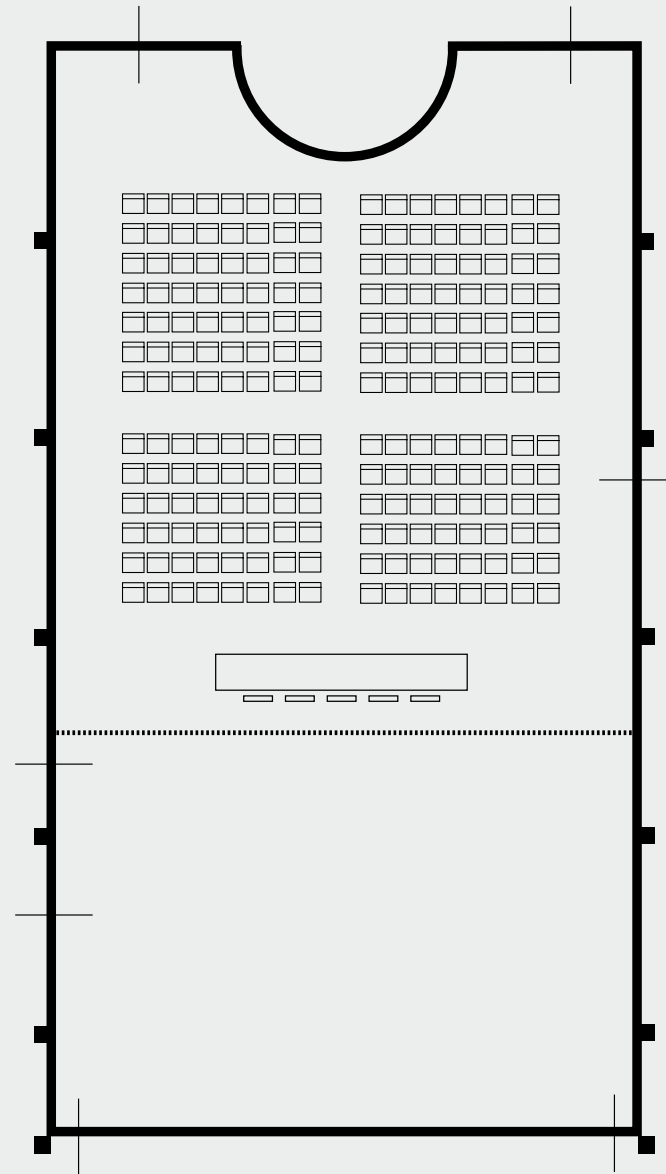

PALACE HOTEL

PALACE HOTEL

SALA BOTTICELLI

Superficie Size	279 m²
Misure Measurements	17,2x16,2 mt.
Altezza Height	3,3 mt.
Piano terra Ground floor	
illuminazione naturale Daylight	
Platea Theatre	280 pax
Ferro di cavallo U shape	46 pax
Tavolo Imperiale Boardroom	48 pax
Tavoli tondi Cabaret style	110 pax

BATANI
Select Hotels
MICE & EVENTS

PALACE HOTEL

★★★★★

SALA BOTTICELLI

Superficie | Size **279 m²**
Misure | Measurements **17,2x16,2 mt.**
Altezza | Height **3,3 mt.**
Piano terra | Ground floor
Illuminazione naturale | Daylight
Platea | Theatre **280 pax**
Ferro di cavallo | U shape **46 pax**
Tavolo Imperiale | Boardroom **48 pax**
Tavoli tondi | Cabaret style **110 pax**

BATANI
Select Hotels
MICE & EVENTS

PLATEA | THEATRE

PALACE HOTEL

★★★★★

SALA BOTTICELLI

Superficie Size	279 m²
Misure Measurements	17,2x16,2 mt.
Altezza Height	3,3 mt.
Piano terra Ground floor	
Illuminazione naturale Daylight	
Platea Theatre	280 pax
Ferro di cavallo U shape	46 pax
Tavolo Imperiale Boardroom	48 pax
Tavoli tondi Cabaret style	110 pax

BATANI
Select Hotels
MICE & EVENTS

FERRO DI CAVALLO | U SHAPE

PALACE HOTEL

★★★★★

SALA BOTTICELLI

Superficie | Size **279 m²**
Misure | Measurements **17,2x16,2 mt.**
Altezza | Height **3,3 mt.**
Piano terra | Ground floor
Illuminazione naturale | Daylight
Platea | Theatre **280 pax**
Ferro di cavallo | U shape **46 pax**
Tavolo Imperiale | Boardroom **48 pax**
Tavoli tondi | Cabaret style **110 pax**