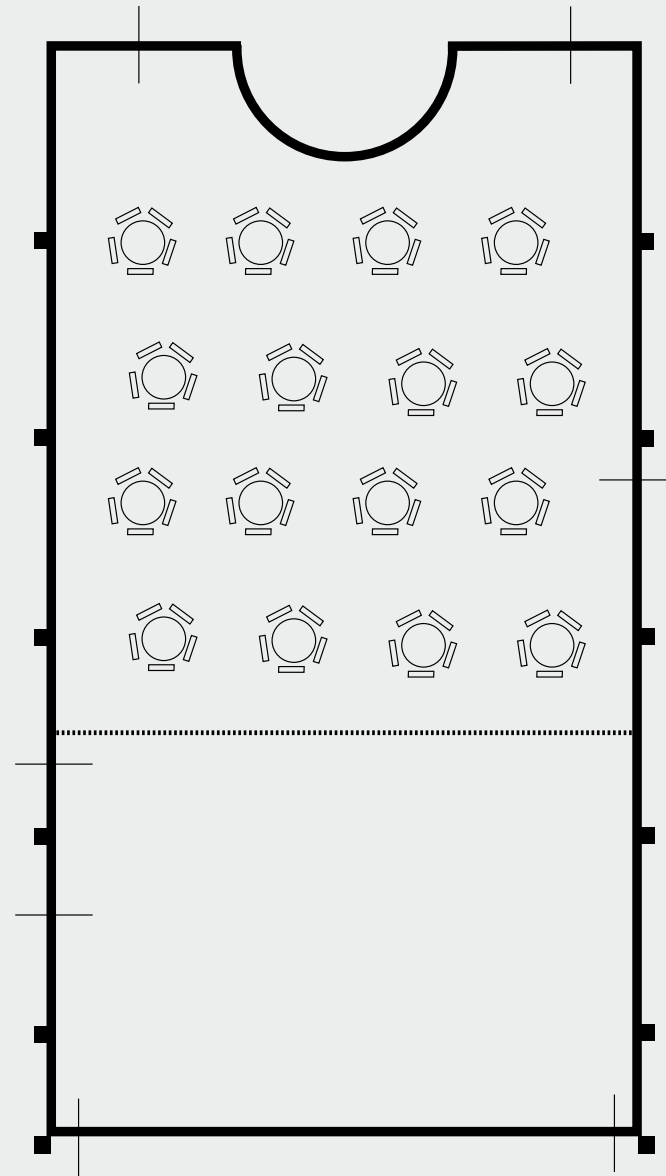

BATANI
Select Hotels
MICE & EVENTS

TAVOLI TONDI | CABARET STYLE