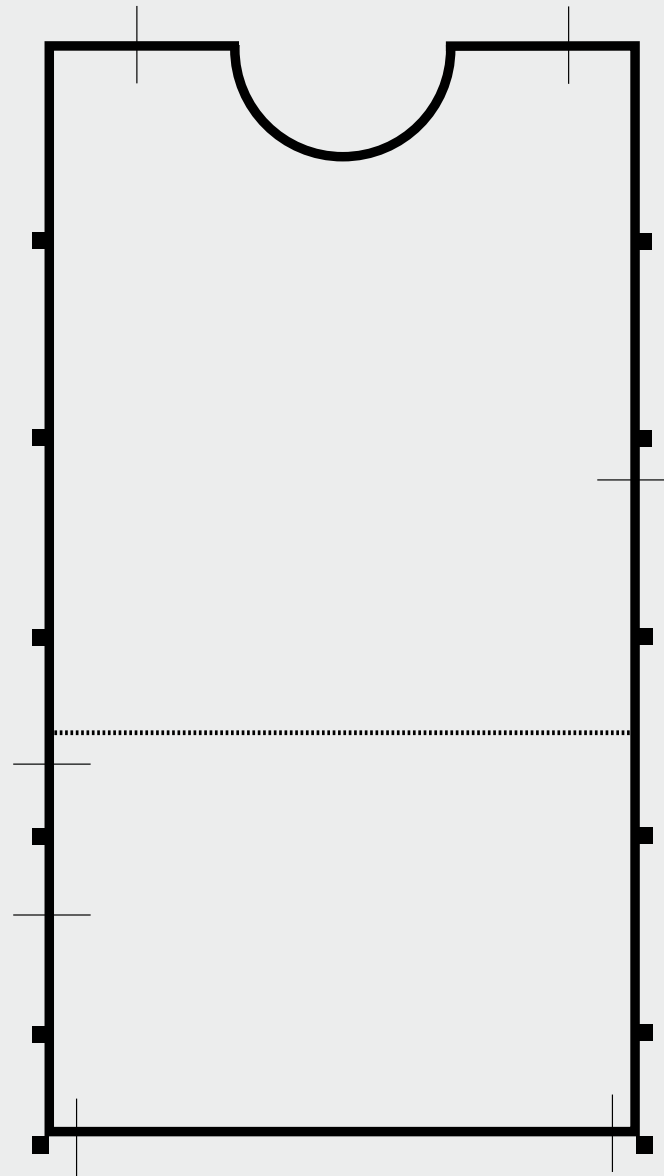

PALACE HOTEL

PALACE HOTEL

SALA BOTTICELLI

Superficie Size	279 m²
Misure Measurements	17,2x16,2 mt.
Altezza Height	3,3 mt.
Piano terra Ground floor	
illuminazione naturale Daylight	
Platea Theatre	280 pax
Ferro di cavallo U shape	46 pax
Tavolo Imperiale Boardroom	48 pax
Tavoli tondi Cabaret style	110 pax

BATANI
Select Hotels
MICE & EVENTS

PALACE HOTEL

★★★★★

SALA BOTTICELLI

Superficie | Size **279 m²**
Misure | Measurements **17,2x16,2 mt.**
Altezza | Height **3,3 mt.**
Piano terra | Ground floor
Illuminazione naturale | Daylight
Platea | Theatre **280 pax**
Ferro di cavallo | U shape **46 pax**
Tavolo Imperiale | Boardroom **48 pax**
Tavoli tondi | Cabaret style **110 pax**

BATANI
Select Hotels
MICE & EVENTS

PLATEA | THEATRE

PALACE HOTEL

★★★★★

SALA BOTTICELLI

Superficie Size	279 m²
Misure Measurements	17,2x16,2 mt.
Altezza Height	3,3 mt.
Piano terra Ground floor	
Illuminazione naturale Daylight	
Platea Theatre	280 pax
Ferro di cavallo U shape	46 pax
Tavolo Imperiale Boardroom	48 pax
Tavoli tondi Cabaret style	110 pax

BATANI
Select Hotels
MICE & EVENTS

FERRO DI CAVALLO | U SHAPE

PALACE HOTEL

★★★★★

SALA BOTTICELLI

Superficie | Size **279 m²**
Misure | Measurements **17,2x16,2 mt.**
Altezza | Height **3,3 mt.**
Piano terra | Ground floor
Illuminazione naturale | Daylight
Platea | Theatre **280 pax**
Ferro di cavallo | U shape **46 pax**
Tavolo Imperiale | Boardroom **48 pax**
Tavoli tondi | Cabaret style **110 pax**