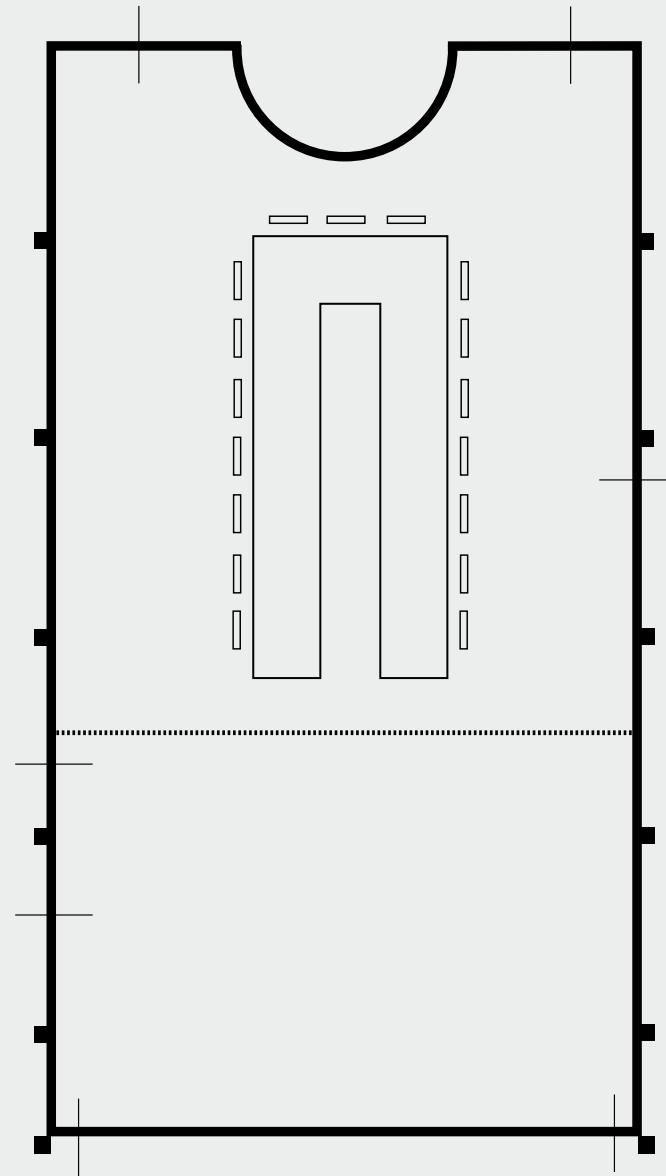

PALACE HOTEL

PALACE HOTEL

SALA BOTTICELLI

Superficie Size	279 m²
Misure Measurements	17,2x16,2 mt.
Altezza Height	3,3 mt.
Piano terra Ground floor	
illuminazione naturale Daylight	
Platea Theatre	280 pax
Ferro di cavallo U shape	46 pax
Tavolo Imperiale Boardroom	48 pax
Tavoli tondi Cabaret style	110 pax

BATANI
Select Hotels
MICE & EVENTS

PALACE HOTEL

★★★★★

SALA BOTTICELLI

Superficie | Size **279 m²**
Misure | Measurements **17,2x16,2 mt.**
Altezza | Height **3,3 mt.**
Piano terra | Ground floor
Illuminazione naturale | Daylight
Platea | Theatre **280 pax**
Ferro di cavallo | U shape **46 pax**
Tavolo Imperiale | Boardroom **48 pax**
Tavoli tondi | Cabaret style **110 pax**

BATANI
Select Hotels
MICE & EVENTS

PLATEA | THEATRE

PALACE HOTEL

★★★★★

SALA BOTTICELLI

Superficie Size	279 m²
Misure Measurements	17,2x16,2 mt.
Altezza Height	3,3 mt.
Piano terra Ground floor	
Illuminazione naturale Daylight	
Platea Theatre	280 pax
Ferro di cavallo U shape	46 pax
Tavolo Imperiale Boardroom	48 pax
Tavoli tondi Cabaret style	110 pax

BATANI
Select Hotels
MICE & EVENTS

FERRO DI CAVALLO | U SHAPE

PALACE HOTEL

★★★★★

SALA BOTTICELLI

Superficie | Size **279 m²**
Misure | Measurements **17,2x16,2 mt.**
Altezza | Height **3,3 mt.**
Piano terra | Ground floor
Illuminazione naturale | Daylight
Platea | Theatre **280 pax**
Ferro di cavallo | U shape **46 pax**
Tavolo Imperiale | Boardroom **48 pax**
Tavoli tondi | Cabaret style **110 pax**