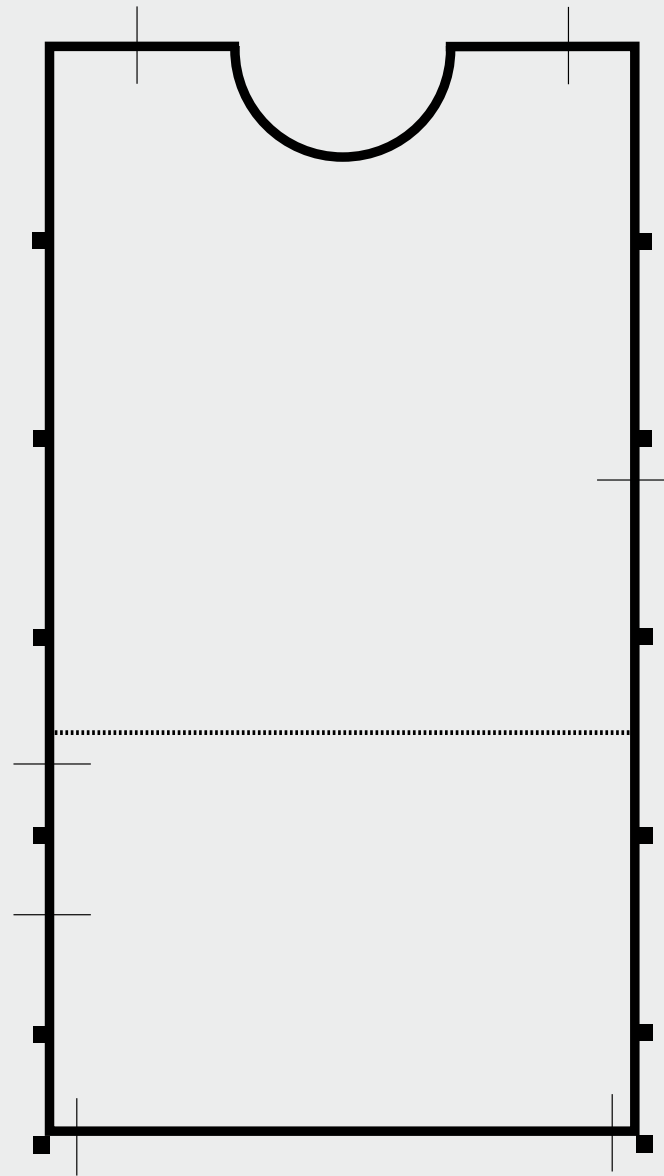

PALACE HOTEL

★★★★★

SALA GIOTTO

Superficie | Size **170 m²**
Misure | Measurements **16,2x10,5 mt.**
Altezza | Height **3,3 mt.**
Piano terra | Ground floor
Illuminazione naturale | Daylight
Platea | Theatre **150 pax**
Ferro di cavallo | U shape **32 pax**
Tavolo Imperiale | Boardroom **38 pax**
Tavoli tondi | Cabaret style **80 pax**

BATANI
Select Hotels
MICE & EVENTS