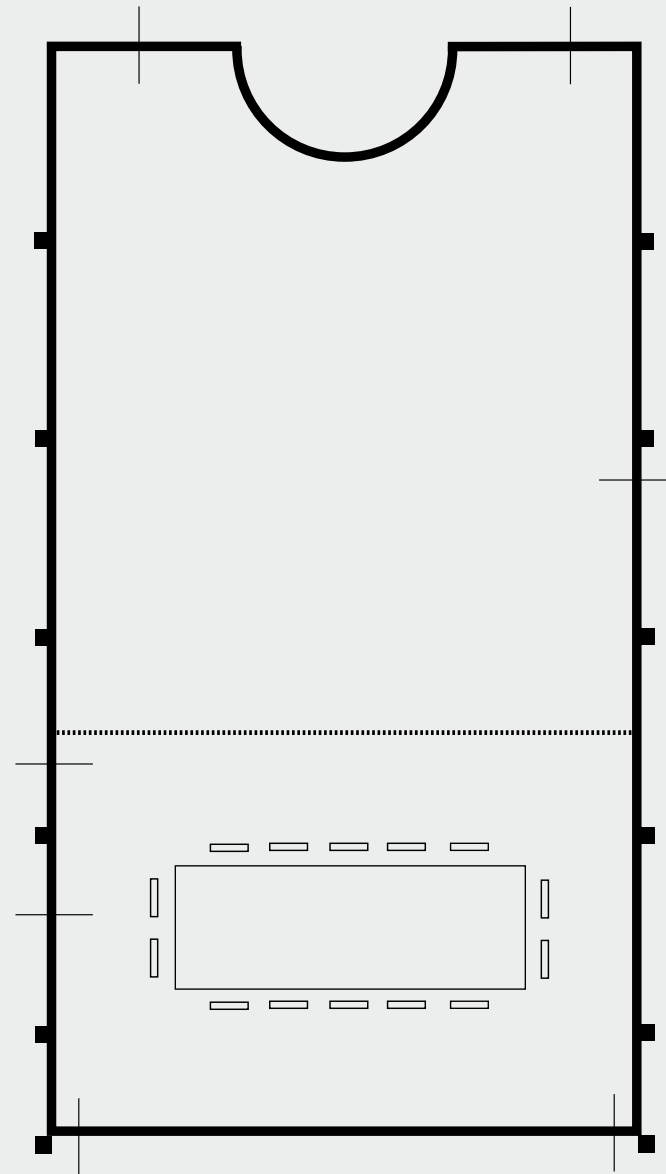

BATANI
Select Hotels
MICE & EVENTS

TAVOLO IMPERIALE | BOARDROOM