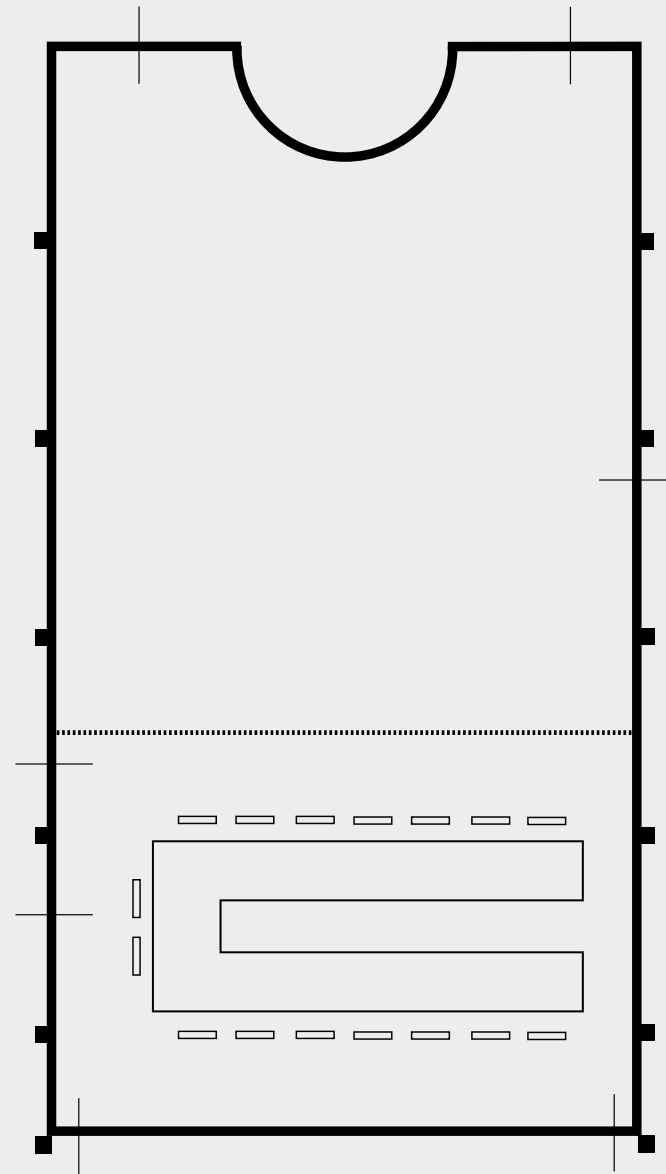

BATANI
Select Hotels
MICE & EVENTS

FERRO DI CAVALLO | U SHAPE