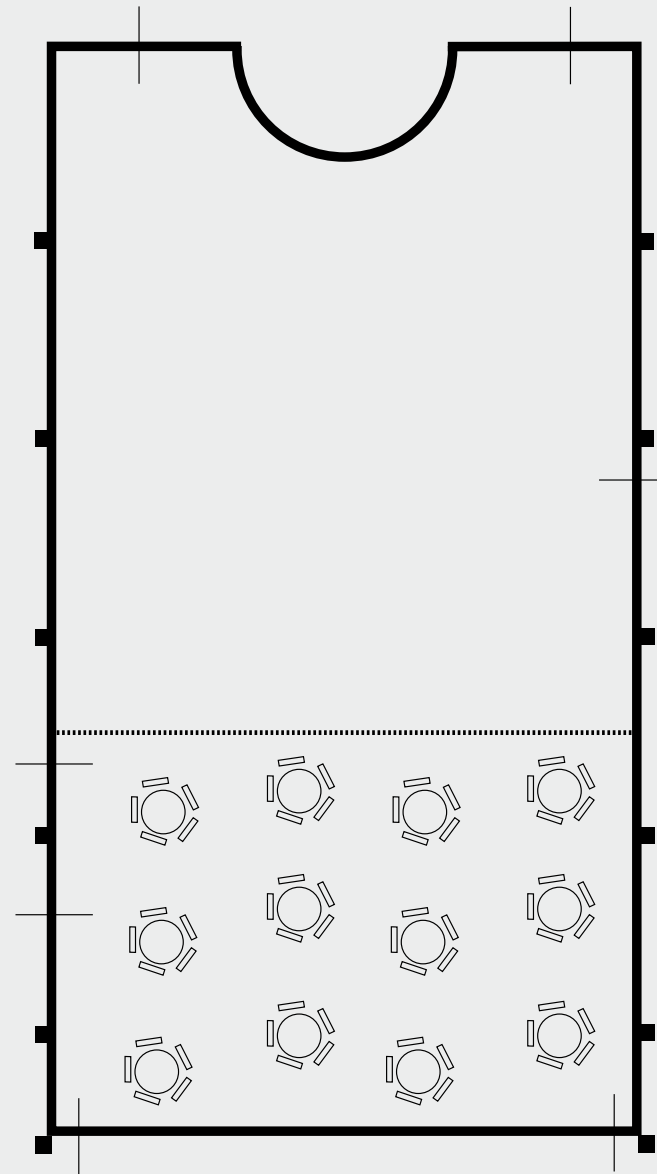

BATANI
Select Hotels
MICE & EVENTS

TAVOLI TONDI | CABARET STYLE