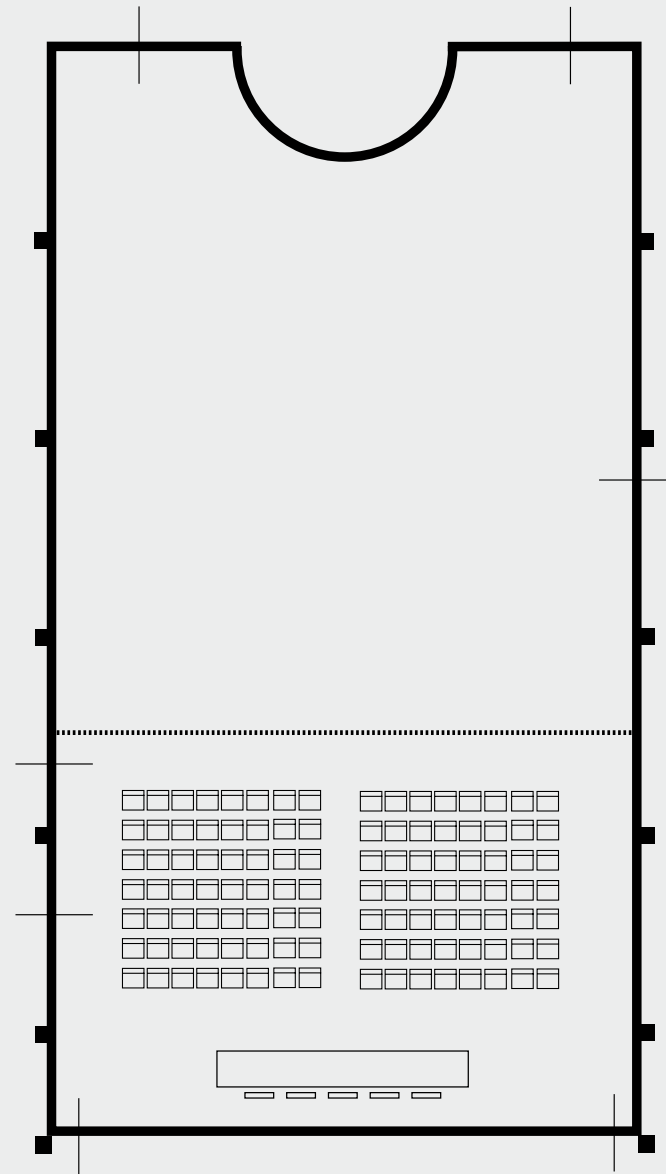

BATANI
Select Hotels
MICE & EVENTS

PLATEA | THEATRE