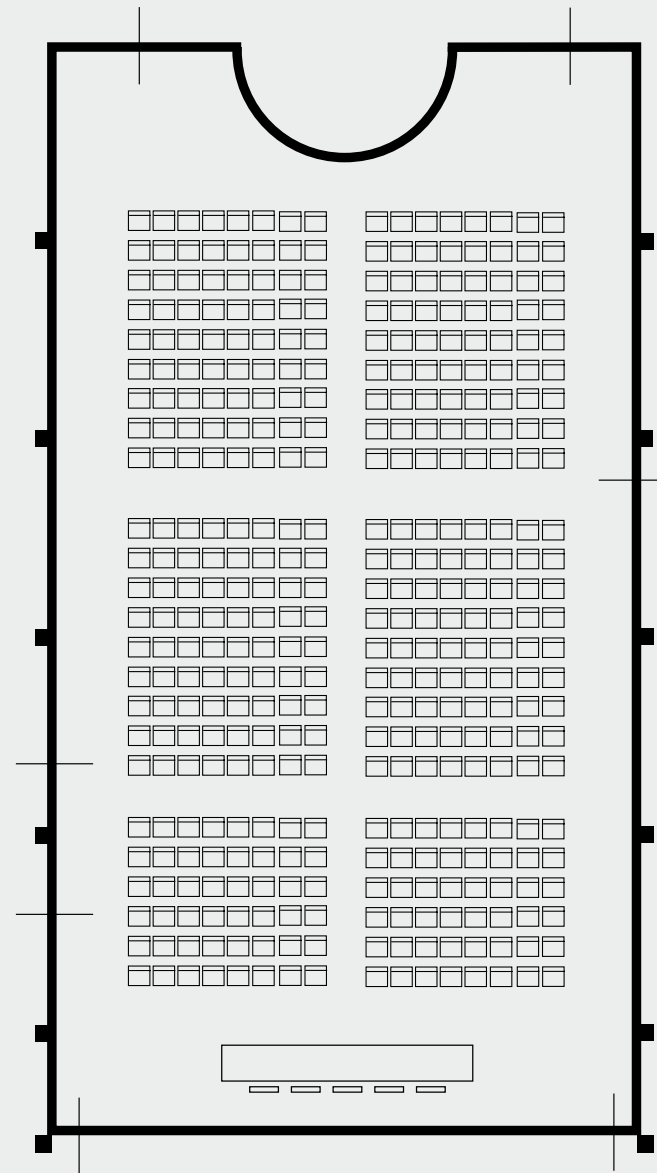

PALACE HOTEL

PALACE HOTEL

★★★★★

SALA LEONARDO

Superficie | Size **437 m²**
Misure | Measurements **27,0x16,2 mt.**
Altezza | Height **3,3 mt.**
Piano terra | Ground floor
Illuminazione naturale | Daylight
Platea | Theatre **450 pax**
Ferro di cavallo | U shape **74 pax**
Tavolo Imperiale | Boardroom **84 pax**
Tavoli tondi | Cabaret style **400 pax**

BATANI
Select Hotels
MICE & EVENTS

PALACE HOTEL

★★★★★

SALA LEONARDO

Superficie | Size **437 m²**
Misure | Measurements **27,0x16,2 mt.**
Altezza | Height **3,3 mt.**
Piano terra | Ground floor
Illuminazione naturale | Daylight
Platea | Theatre **450 pax**
Ferro di cavallo | U shape **74 pax**
Tavolo Imperiale | Boardroom **84 pax**
Tavoli tondi | Cabaret style **400 pax**

BATANI
Select Hotels
MICE & EVENTS

PLATEA | THEATRE

PALACE HOTEL

★★★★★

SALA LEONARDO

Superficie Size	437 m²
Misure Measurements	27,0x16,2 mt.
Altezza Height	3,3 mt.
Piano terra Ground floor	
illuminazione naturale Daylight	
Platea Theatre	450 pax
Ferro di cavallo U shape	74 pax
Tavolo Imperiale Boardroom	84 pax
Tavoli tondi Cabaret style	400 pax

BATANI
Select Hotels
MICE & EVENTS

FERRO DI CAVALLO | U SHAPE

PALACE HOTEL

★★★★★

SALA LEONARDO

Superficie | Size **437 m²**
Misure | Measurements **27,0x16,2 mt.**
Altezza | Height **3,3 mt.**
Piano terra | Ground floor
Illuminazione naturale | Daylight
Platea | Theatre **450 pax**
Ferro di cavallo | U shape **74 pax**
Tavolo Imperiale | Boardroom **84 pax**
Tavoli tondi | Cabaret style **400 pax**