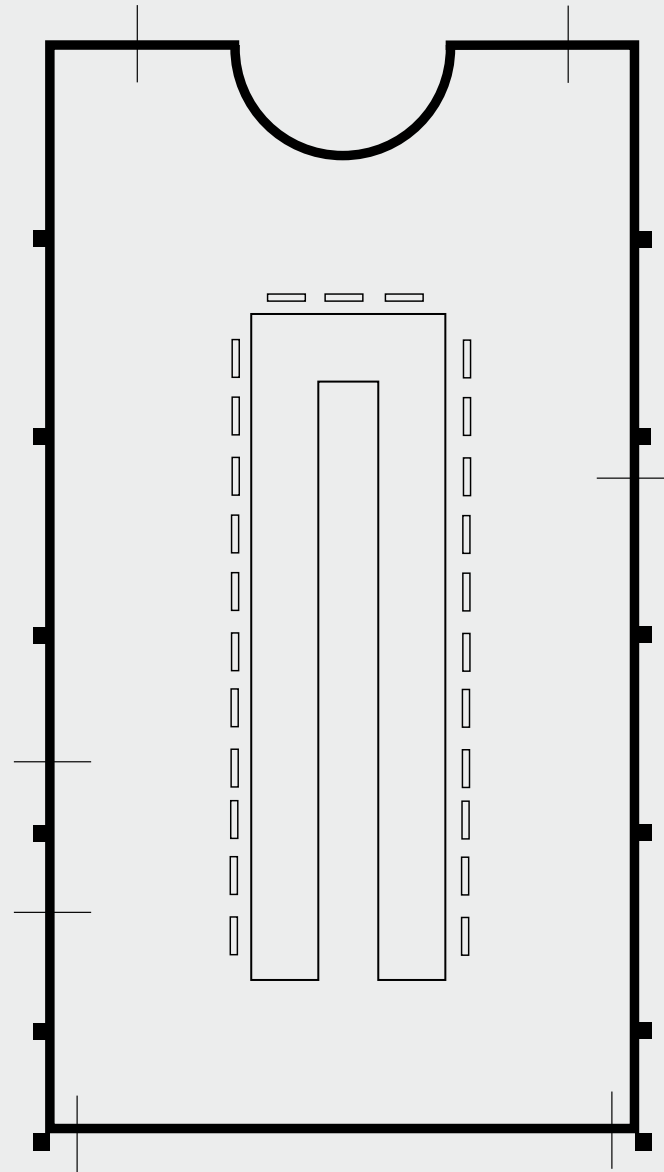

PALACE HOTEL

PALACE HOTEL

★★★★★

SALA LEONARDO

Superficie | Size **437 m²**
Misure | Measurements **27,0x16,2 mt.**
Altezza | Height **3,3 mt.**
Piano terra | Ground floor
Illuminazione naturale | Daylight
Platea | Theatre **450 pax**
Ferro di cavallo | U shape **74 pax**
Tavolo Imperiale | Boardroom **84 pax**
Tavoli tondi | Cabaret style **400 pax**

BATANI
Select Hotels
MICE & EVENTS

PLATEA | THEATRE

PALACE HOTEL

★★★★★

SALA LEONARDO

Superficie Size	437 m²
Misure Measurements	27,0x16,2 mt.
Altezza Height	3,3 mt.
Piano terra Ground floor	
illuminazione naturale Daylight	
Platea Theatre	450 pax
Ferro di cavallo U shape	74 pax
Tavolo Imperiale Boardroom	84 pax
Tavoli tondi Cabaret style	400 pax

BATANI
Select Hotels
MICE & EVENTS

FERRO DI CAVALLO | U SHAPE

PALACE HOTEL

★★★★★

SALA LEONARDO

Superficie | Size **437 m²**
Misure | Measurements **27,0x16,2 mt.**
Altezza | Height **3,3 mt.**
Piano terra | Ground floor
Illuminazione naturale | Daylight
Platea | Theatre **450 pax**
Ferro di cavallo | U shape **74 pax**
Tavolo Imperiale | Boardroom **84 pax**
Tavoli tondi | Cabaret style **400 pax**

BATANI
Select Hotels
MICE & EVENTS

TAVOLO IMPERIALE | BOARDROOM

PALACE HOTEL

★★★★★

SALA LEONARDO

Superficie | Size **437 m²**
Misure | Measurements **27,0x16,2 mt.**
Altezza | Height **3,3 mt.**
Piano terra | Ground floor
Illuminazione naturale | Daylight
Platea | Theatre **450 pax**
Ferro di cavallo | U shape **74 pax**
Tavolo Imperiale | Boardroom **84 pax**
Tavoli tondi | Cabaret style **400 pax**