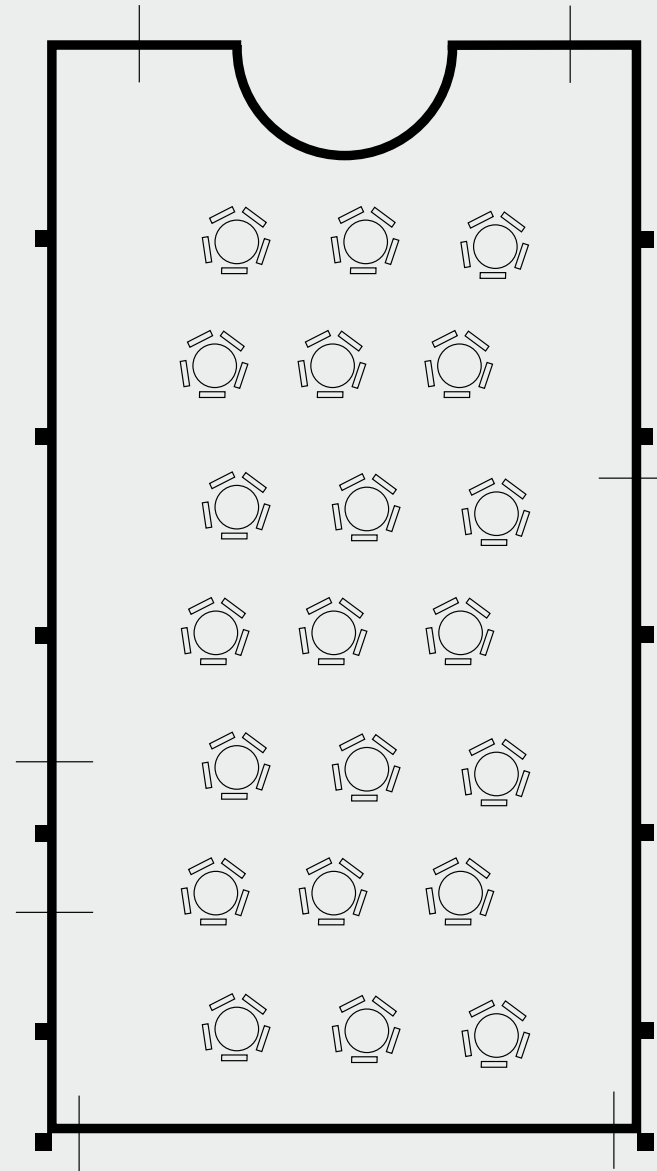

BATANI
Select Hotels
MICE & EVENTS

TAVOLI TONDI | CABARET STYLE