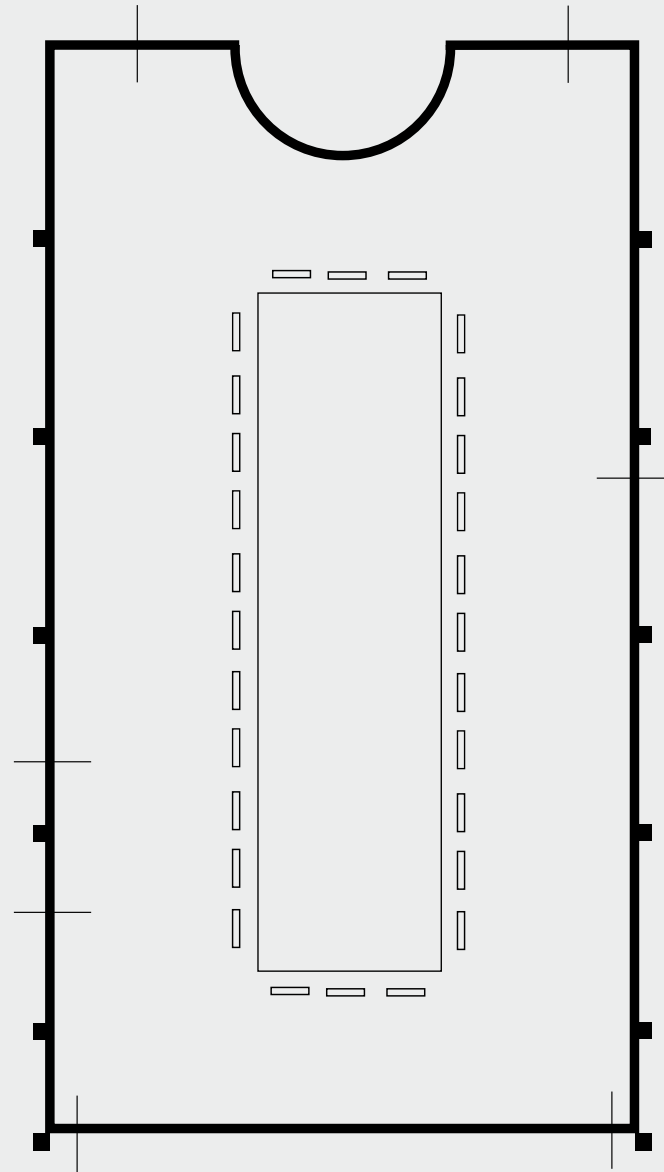

PALACE HOTEL

PALACE HOTEL

★★★★★

SALA LEONARDO

Superficie | Size **437 m²**
Misure | Measurements **27,0x16,2 mt.**
Altezza | Height **3,3 mt.**
Piano terra | Ground floor
Illuminazione naturale | Daylight
Platea | Theatre **450 pax**
Ferro di cavallo | U shape **74 pax**
Tavolo Imperiale | Boardroom **84 pax**
Tavoli tondi | Cabaret style **400 pax**

BATANI
Select Hotels
MICE & EVENTS

PLATEA | THEATRE

PALACE HOTEL

★★★★★

SALA LEONARDO

Superficie Size	437 m²
Misure Measurements	27,0x16,2 mt.
Altezza Height	3,3 mt.
Piano terra Ground floor	
illuminazione naturale Daylight	
Platea Theatre	450 pax
Ferro di cavallo U shape	74 pax
Tavolo Imperiale Boardroom	84 pax
Tavoli tondi Cabaret style	400 pax

BATANI
Select Hotels
MICE & EVENTS

FERRO DI CAVALLO | U SHAPE

PALACE HOTEL

★★★★★

SALA LEONARDO

Superficie | Size **437 m²**
Misure | Measurements **27,0x16,2 mt.**
Altezza | Height **3,3 mt.**
Piano terra | Ground floor
Illuminazione naturale | Daylight
Platea | Theatre **450 pax**
Ferro di cavallo | U shape **74 pax**
Tavolo Imperiale | Boardroom **84 pax**
Tavoli tondi | Cabaret style **400 pax**

BATANI
Select Hotels
MICE & EVENTS

TAVOLO IMPERIALE | BOARDROOM

PALACE HOTEL

★★★★★

SALA LEONARDO

Superficie | Size **437 m²**
Misure | Measurements **27,0x16,2 mt.**
Altezza | Height **3,3 mt.**
Piano terra | Ground floor
Illuminazione naturale | Daylight
Platea | Theatre **450 pax**
Ferro di cavallo | U shape **74 pax**
Tavolo Imperiale | Boardroom **84 pax**
Tavoli tondi | Cabaret style **400 pax**