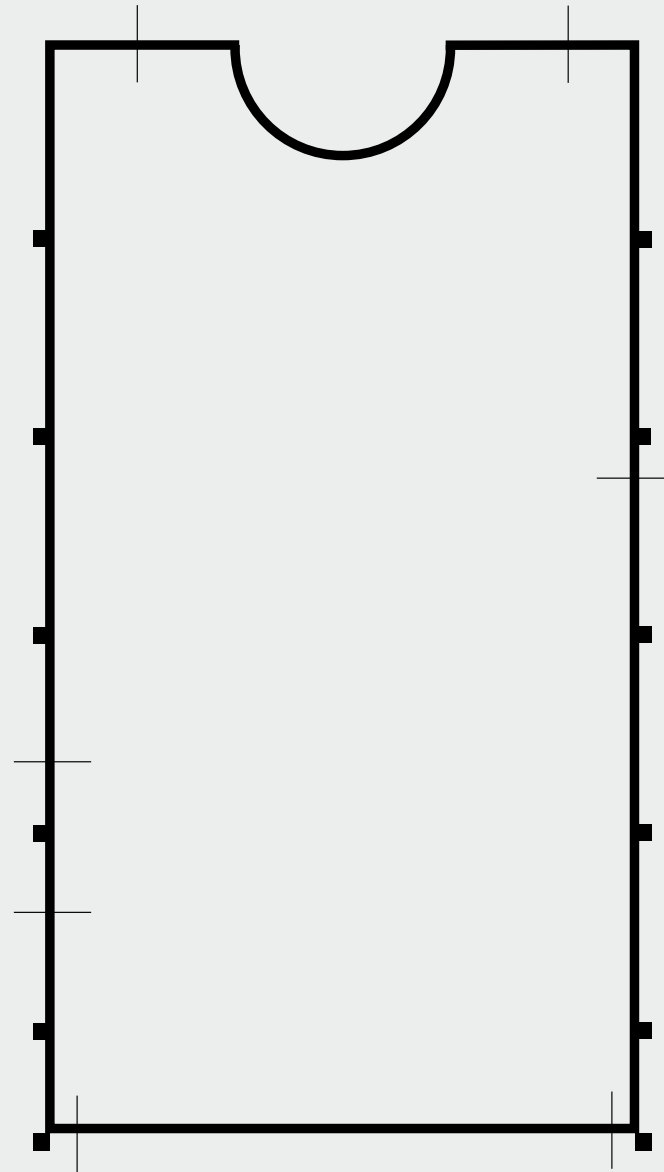

PALACE HOTEL

PALACE HOTEL

★★★★★

SALA LEONARDO

Superficie | Size **437 m²**
Misure | Measurements **27,0x16,2 mt.**
Altezza | Height **3,3 mt.**
Piano terra | Ground floor
Illuminazione naturale | Daylight
Platea | Theatre **450 pax**
Ferro di cavallo | U shape **74 pax**
Tavolo Imperiale | Boardroom **84 pax**
Tavoli tondi | Cabaret style **400 pax**

BATANI
Select Hotels
MICE & EVENTS

PALACE HOTEL

★★★★★

SALA LEONARDO

Superficie | Size **437 m²**
Misure | Measurements **27,0x16,2 mt.**
Altezza | Height **3,3 mt.**
Piano terra | Ground floor
Illuminazione naturale | Daylight
Platea | Theatre **450 pax**
Ferro di cavallo | U shape **74 pax**
Tavolo Imperiale | Boardroom **84 pax**
Tavoli tondi | Cabaret style **400 pax**

BATANI
Select Hotels
MICE & EVENTS

PLATEA | THEATRE

PALACE HOTEL

★★★★★

SALA LEONARDO

Superficie Size	437 m²
Misure Measurements	27,0x16,2 mt.
Altezza Height	3,3 mt.
Piano terra Ground floor	
illuminazione naturale Daylight	
Platea Theatre	450 pax
Ferro di cavallo U shape	74 pax
Tavolo Imperiale Boardroom	84 pax
Tavoli tondi Cabaret style	400 pax

BATANI
Select Hotels
MICE & EVENTS

FERRO DI CAVALLO | U SHAPE

PALACE HOTEL

★★★★★

SALA LEONARDO

Superficie | Size **437 m²**
Misure | Measurements **27,0x16,2 mt.**
Altezza | Height **3,3 mt.**
Piano terra | Ground floor
Illuminazione naturale | Daylight
Platea | Theatre **450 pax**
Ferro di cavallo | U shape **74 pax**
Tavolo Imperiale | Boardroom **84 pax**
Tavoli tondi | Cabaret style **400 pax**