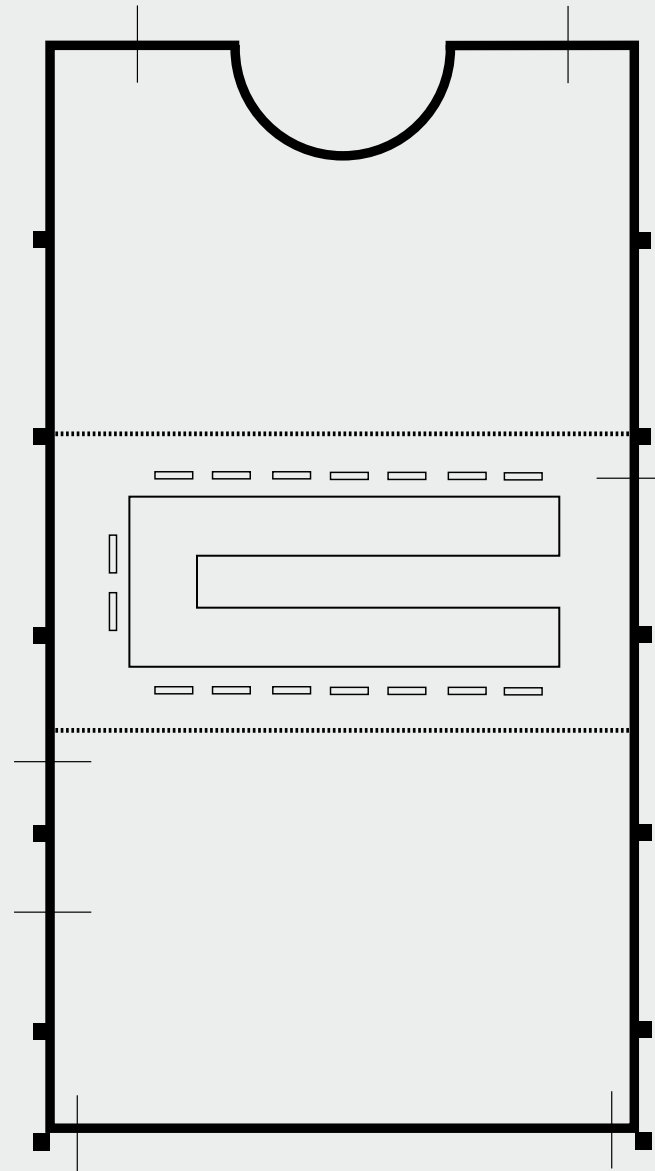

PALACE HOTEL

PALACE HOTEL

★★★★★

SALA TIEPOLO

Superficie | Size **130 m²**
Misure | Measurements **16,2x8,0 mt.**
Altezza | Height **3,3 mt.**
Piano terra | Ground floor
Illuminazione naturale | Daylight
Platea | Theatre **120 pax**
Ferro di cavallo | U shape **32 pax**
Tavolo Imperiale | Boardroom **38 pax**
Tavoli tondi | Cabaret style **60 pax**

BATANI
Select Hotels
MICE & EVENTS

PLATEA | THEATRE

PALACE HOTEL

★★★★★

SALA TIEPOLO

Superficie Size	130 m²
Misure Measurements	16,2x8,0 mt.
Altezza Height	3,3 mt.
Piano terra Ground floor	
Illuminazione naturale Daylight	
Platea Theatre	120 pax
Ferro di cavallo U shape	32 pax
Tavolo Imperiale Boardroom	38 pax
Tavoli tondi Cabaret style	60 pax

BATANI
Select Hotels
MICE & EVENTS

FERRO DI CAVALLO | U SHAPE

PALACE HOTEL

★★★★★

SALA TIEPOLO

Superficie | Size **130 m²**
Misure | Measurements **16,2x8,0 mt.**
Altezza | Height **3,3 mt.**
Piano terra | Ground floor
Illuminazione naturale | Daylight
Platea | Theatre **120 pax**
Ferro di cavallo | U shape **32 pax**
Tavolo Imperiale | Boardroom **38 pax**
Tavoli tondi | Cabaret style **60 pax**

BATANI
Select Hotels
MICE & EVENTS

TAVOLO IMPERIALE | BOARDROOM

PALACE HOTEL

★★★★★

SALA TIEPOLO

Superficie | Size **130 m²**
Misure | Measurements **16,2x8,0 mt.**
Altezza | Height **3,3 mt.**
Piano terra | Ground floor
Illuminazione naturale | Daylight
Platea | Theatre **120 pax**
Ferro di cavallo | U shape **32 pax**
Tavolo Imperiale | Boardroom **38 pax**
Tavoli tondi | Cabaret style **60 pax**