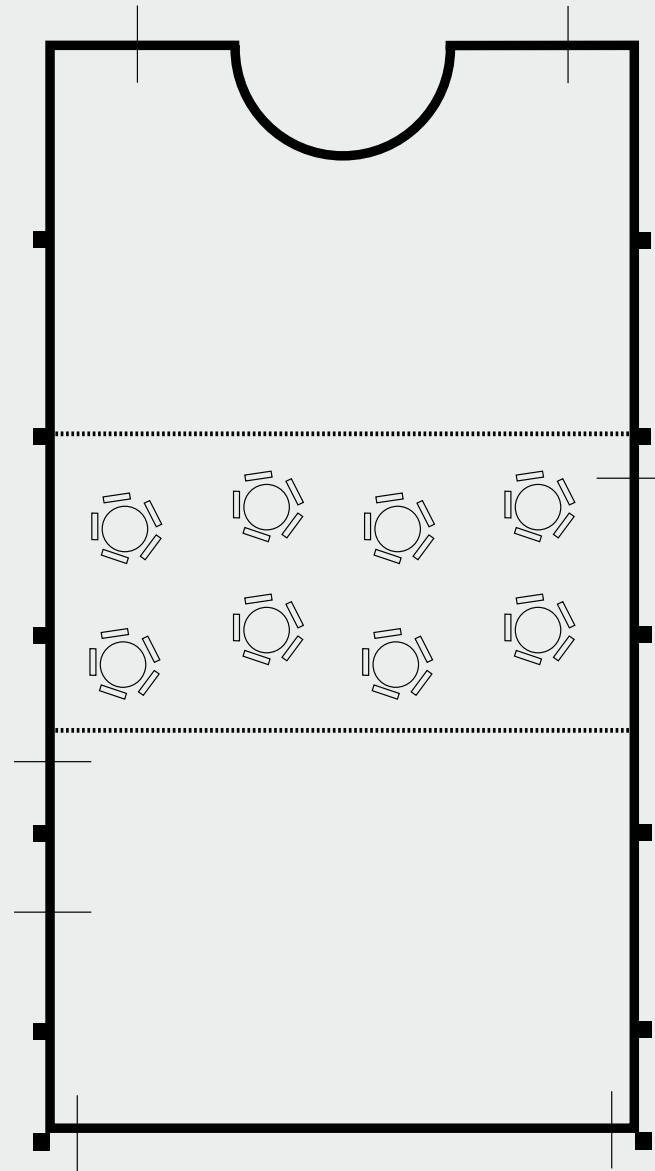

BATANI
Select Hotels
MICE & EVENTS

TAVOLI TONDI | CABARET STYLE