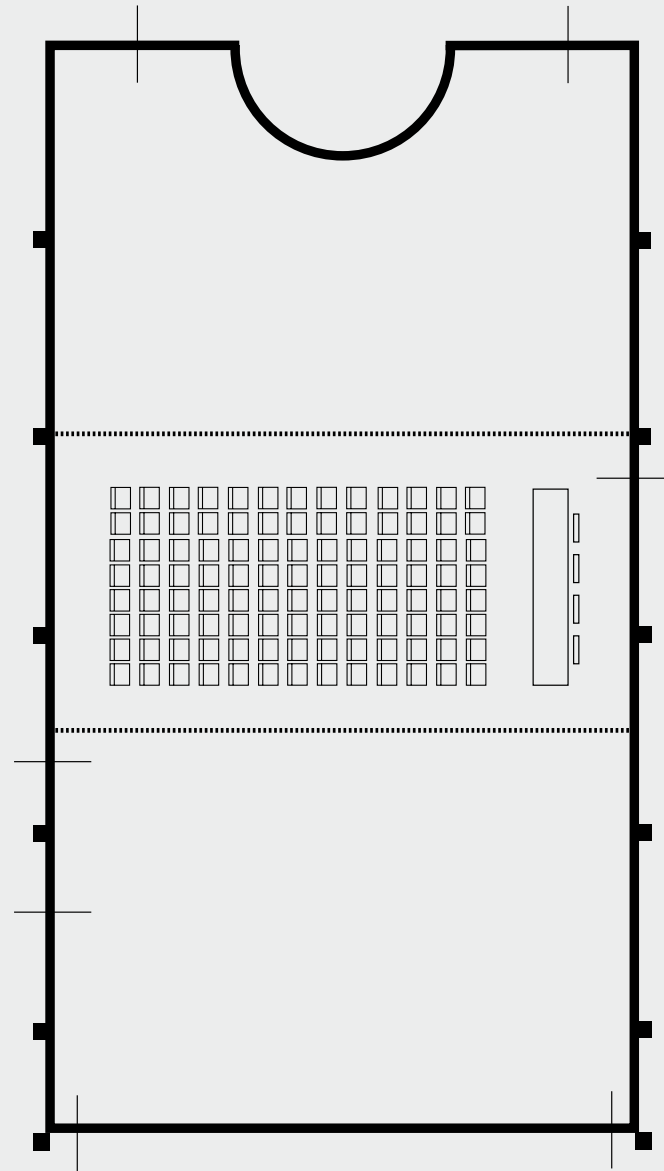

PALACE HOTEL

PALACE HOTEL

★★★★★

SALA TIEPOLO

Superficie | Size **130 m²**
Misure | Measurements **16,2x8,0 mt.**
Altezza | Height **3,3 mt.**
Piano terra | Ground floor
Illuminazione naturale | Daylight
Platea | Theatre **120 pax**
Ferro di cavallo | U shape **32 pax**
Tavolo Imperiale | Boardroom **38 pax**
Tavoli tondi | Cabaret style **60 pax**

BATANI
Select Hotels
MICE & EVENTS

PALACE HOTEL

★★★★★

SALA TIEPOLO

Superficie | Size **130 m²**
Misure | Measurements **16,2x8,0 mt.**
Altezza | Height **3,3 mt.**
Piano terra | Ground floor
Illuminazione naturale | Daylight
Platea | Theatre **120 pax**
Ferro di cavallo | U shape **32 pax**
Tavolo Imperiale | Boardroom **38 pax**
Tavoli tondi | Cabaret style **60 pax**

BATANI
Select Hotels
MICE & EVENTS

PLATEA | THEATRE

PALACE HOTEL

★★★★★

SALA TIEPOLO

Superficie Size	130 m²
Misure Measurements	16,2x8,0 mt.
Altezza Height	3,3 mt.
Piano terra Ground floor	
Illuminazione naturale Daylight	
Platea Theatre	120 pax
Ferro di cavallo U shape	32 pax
Tavolo Imperiale Boardroom	38 pax
Tavoli tondi Cabaret style	60 pax

BATANI
Select Hotels
MICE & EVENTS

FERRO DI CAVALLO | U SHAPE

PALACE HOTEL

★★★★★

SALA TIEPOLO

Superficie | Size **130 m²**
Misure | Measurements **16,2x8,0 mt.**
Altezza | Height **3,3 mt.**
Piano terra | Ground floor
Illuminazione naturale | Daylight
Platea | Theatre **120 pax**
Ferro di cavallo | U shape **32 pax**
Tavolo Imperiale | Boardroom **38 pax**
Tavoli tondi | Cabaret style **60 pax**