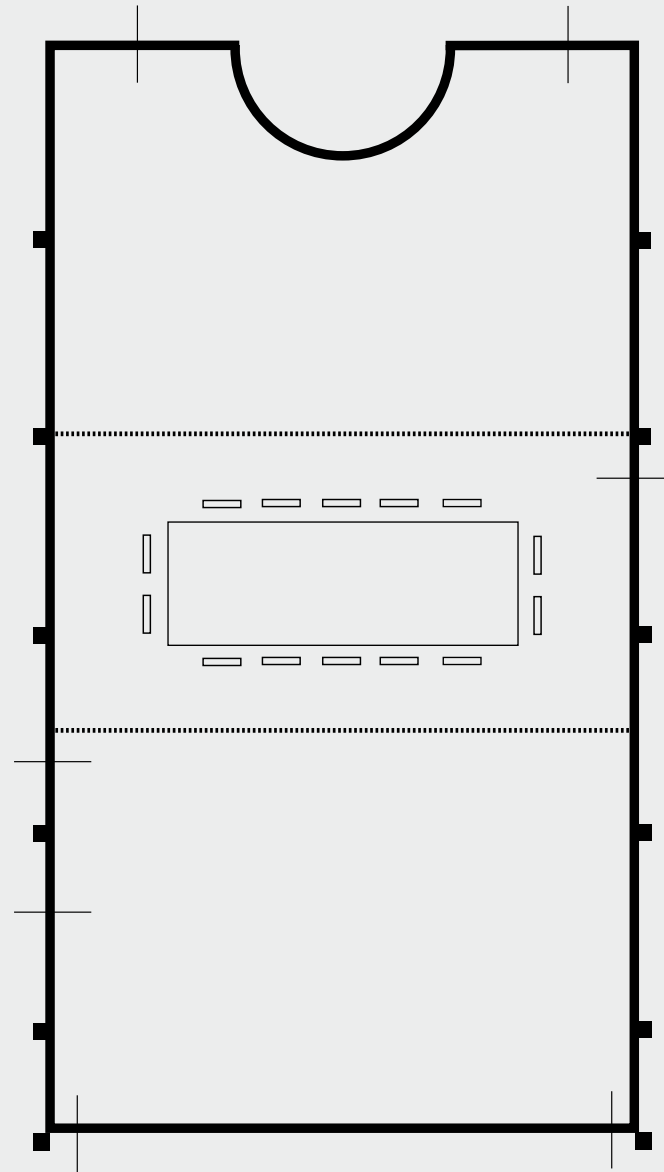

PALACE HOTEL

PALACE HOTEL

★★★★★

SALA TIEPOLO

Superficie | Size **130 m²**
Misure | Measurements **16,2x8,0 mt.**
Altezza | Height **3,3 mt.**
Piano terra | Ground floor
Illuminazione naturale | Daylight
Platea | Theatre **120 pax**
Ferro di cavallo | U shape **32 pax**
Tavolo Imperiale | Boardroom **38 pax**
Tavoli tondi | Cabaret style **60 pax**

BATANI
Select Hotels
MICE & EVENTS

PLATEA | THEATRE

PALACE HOTEL

★★★★★

SALA TIEPOLO

Superficie Size	130 m²
Misure Measurements	16,2x8,0 mt.
Altezza Height	3,3 mt.
Piano terra Ground floor	
Illuminazione naturale Daylight	
Platea Theatre	120 pax
Ferro di cavallo U shape	32 pax
Tavolo Imperiale Boardroom	38 pax
Tavoli tondi Cabaret style	60 pax

BATANI
Select Hotels
MICE & EVENTS

FERRO DI CAVALLO | U SHAPE

PALACE HOTEL

★★★★★

SALA TIEPOLO

Superficie | Size **130 m²**
Misure | Measurements **16,2x8,0 mt.**
Altezza | Height **3,3 mt.**
Piano terra | Ground floor
Illuminazione naturale | Daylight
Platea | Theatre **120 pax**
Ferro di cavallo | U shape **32 pax**
Tavolo Imperiale | Boardroom **38 pax**
Tavoli tondi | Cabaret style **60 pax**

BATANI
Select Hotels
MICE & EVENTS

TAVOLO IMPERIALE | BOARDROOM

PALACE HOTEL

★★★★★

SALA TIEPOLO

Superficie | Size **130 m²**
Misure | Measurements **16,2x8,0 mt.**
Altezza | Height **3,3 mt.**
Piano terra | Ground floor
Illuminazione naturale | Daylight
Platea | Theatre **120 pax**
Ferro di cavallo | U shape **32 pax**
Tavolo Imperiale | Boardroom **38 pax**
Tavoli tondi | Cabaret style **60 pax**