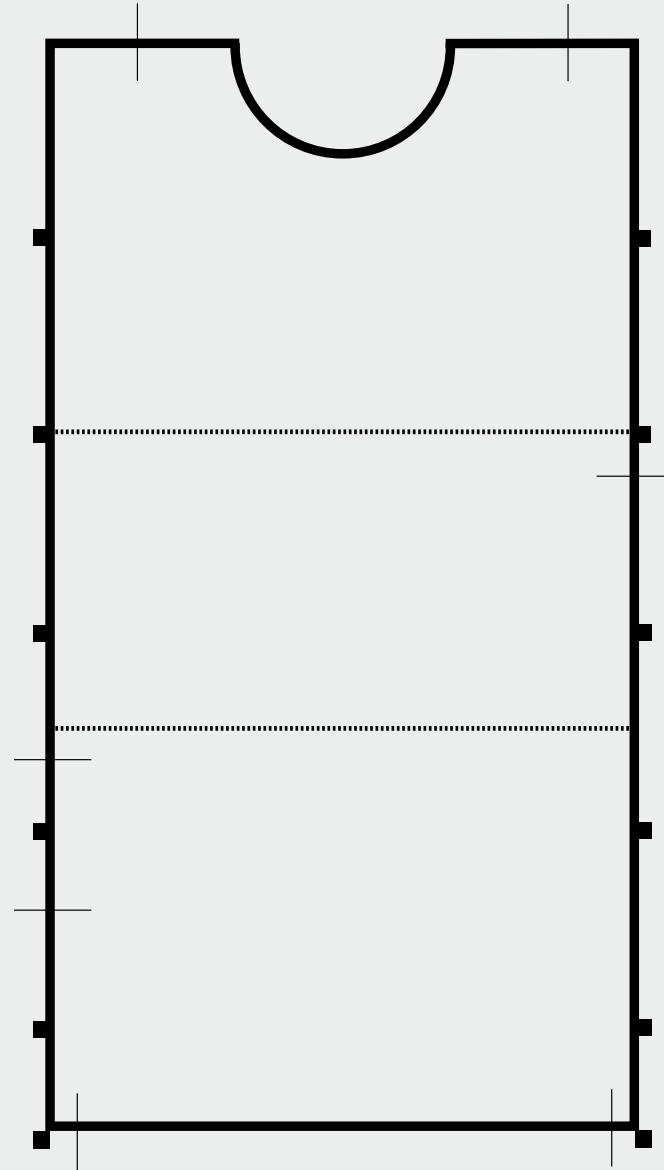

PALACE HOTEL

PALACE HOTEL

★★★★★

SALA TIEPOLO

Superficie | Size **130 m²**
Misure | Measurements **16,2x8,0 mt.**
Altezza | Height **3,3 mt.**
Piano terra | Ground floor
Illuminazione naturale | Daylight
Platea | Theatre **120 pax**
Ferro di cavallo | U shape **32 pax**
Tavolo Imperiale | Boardroom **38 pax**
Tavoli tondi | Cabaret style **60 pax**

BATANI
Select Hotels
MICE & EVENTS

PALACE HOTEL

★★★★★

SALA TIEPOLO

Superficie | Size **130 m²**
Misure | Measurements **16,2x8,0 mt.**
Altezza | Height **3,3 mt.**
Piano terra | Ground floor
Illuminazione naturale | Daylight
Platea | Theatre **120 pax**
Ferro di cavallo | U shape **32 pax**
Tavolo Imperiale | Boardroom **38 pax**
Tavoli tondi | Cabaret style **60 pax**

BATANI
Select Hotels
MICE & EVENTS

PLATEA | THEATRE

PALACE HOTEL

★★★★★

SALA TIEPOLO

Superficie Size	130 m²
Misure Measurements	16,2x8,0 mt.
Altezza Height	3,3 mt.
Piano terra Ground floor	
Illuminazione naturale Daylight	
Platea Theatre	120 pax
Ferro di cavallo U shape	32 pax
Tavolo Imperiale Boardroom	38 pax
Tavoli tondi Cabaret style	60 pax

BATANI
Select Hotels
MICE & EVENTS

FERRO DI CAVALLO | U SHAPE

PALACE HOTEL

★★★★★

SALA TIEPOLO

Superficie | Size **130 m²**
Misure | Measurements **16,2x8,0 mt.**
Altezza | Height **3,3 mt.**
Piano terra | Ground floor
Illuminazione naturale | Daylight
Platea | Theatre **120 pax**
Ferro di cavallo | U shape **32 pax**
Tavolo Imperiale | Boardroom **38 pax**
Tavoli tondi | Cabaret style **60 pax**