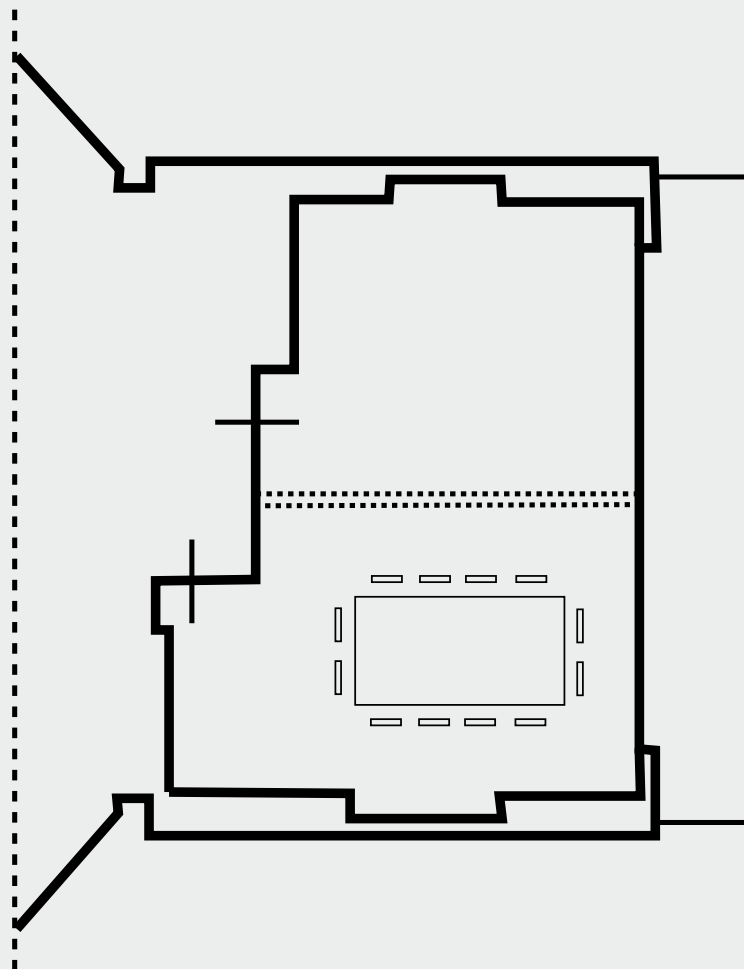

BATANI
Select Hotels
MICE & EVENTS

TAVOLO IMPERIALE | BOARDROOM