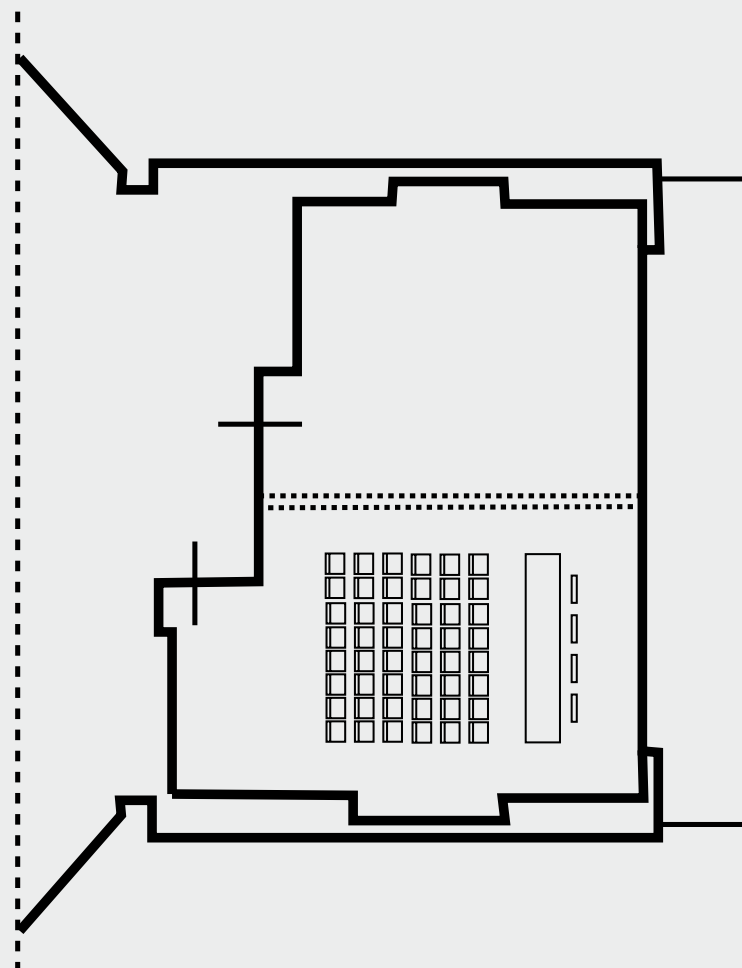

GRAND HOTEL

RIMINI

★★★★L

GRAND HOTEL

RIMINI
*****L

SALA GALVANI

Superficie | Size **34 m²**
Misure | Measurements **5,3x6,3 mt.**
Altezza | Height **2,9 mt.**
Piano primo | First floor
Illuminazione naturale | Daylight
Platea | Theatre **20 pax**
Ferro di cavallo | U shape **10 pax**
Tavolo Imperiale | Boardroom **15 pax**

BATANI
Select Hotels
MICE & EVENTS

GRAND HOTEL

RIMINI
*****L

SALA GALVANI

Superficie | Size **34 m²**
 Misure | Measurements **5,3x6,3 mt.**
 Altezza | Height **2,9 mt.**
 Piano primo | First floor
 Illuminazione naturale | Daylight
 Platea | Theatre **20 pax**
 Ferro di cavallo | U shape **10 pax**
 Tavolo Imperiale | Boardroom **15 pax**

BATANI
Select Hotels
MICE & EVENTS

FERRO DI CAVALLO | U SHAPE

GRAND HOTEL

RIMINI
*****L

SALA GALVANI

Superficie | Size **34 m²**
Misure | Measurements **5,3x6,3 mt.**
Altezza | Height **2,9 mt.**
Piano primo | First floor
Illuminazione naturale | Daylight
Platea | Theatre **20 pax**
Ferro di cavallo | U shape **10 pax**
Tavolo Imperiale | Boardroom **15 pax**