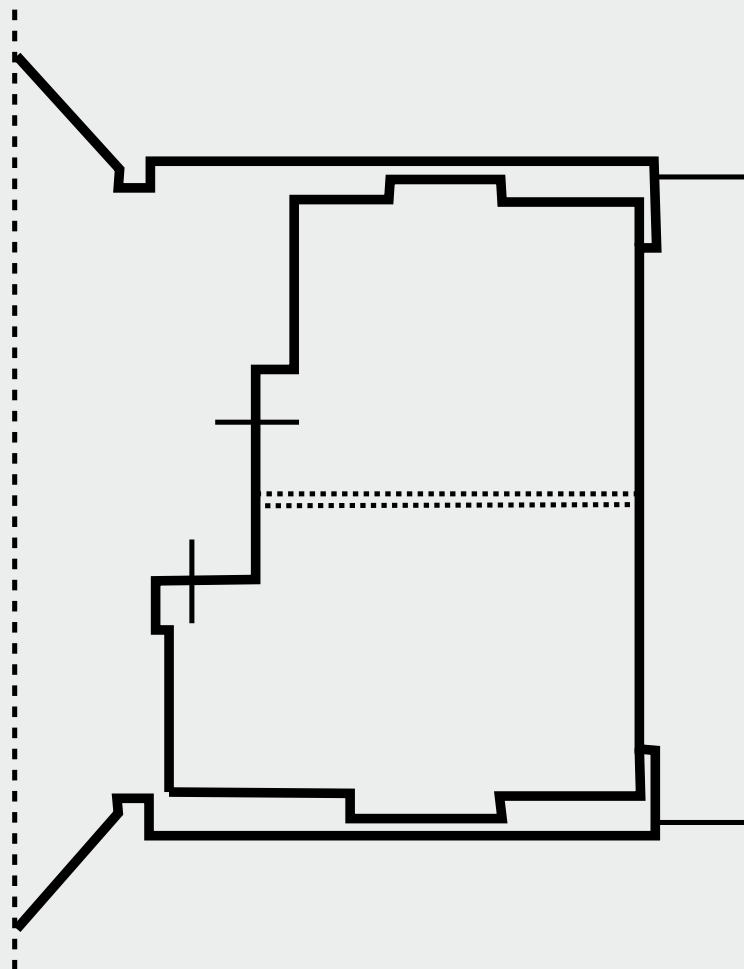

GRAND HOTEL

RIMINI

★★★★L

GRAND HOTEL

RIMINI
*****L

SALA GALVANI

Superficie | Size **34 m²**
Misure | Measurements **5,3x6,3 mt.**
Altezza | Height **2,9 mt.**
Piano primo | First floor
Illuminazione naturale | Daylight
Platea | Theatre **20 pax**
Ferro di cavallo | U shape **10 pax**
Tavolo Imperiale | Boardroom **15 pax**

BATANI
Select Hotels
MICE & EVENTS

GRAND HOTEL

RIMINI
*****L

SALA GALVANI

Superficie | Size **34 m²**
 Misure | Measurements **5,3x6,3 mt.**
 Altezza | Height **2,9 mt.**
 Piano primo | First floor
 Illuminazione naturale | Daylight
 Platea | Theatre **20 pax**
 Ferro di cavallo | U shape **10 pax**
 Tavolo Imperiale | Boardroom **15 pax**

BATANI
Select Hotels
MICE & EVENTS

FERRO DI CAVALLO | U SHAPE

GRAND HOTEL

RIMINI
*****L

SALA GALVANI

Superficie | Size **34 m²**
Misure | Measurements **5,3x6,3 mt.**
Altezza | Height **2,9 mt.**
Piano primo | First floor
Illuminazione naturale | Daylight
Platea | Theatre **20 pax**
Ferro di cavallo | U shape **10 pax**
Tavolo Imperiale | Boardroom **15 pax**