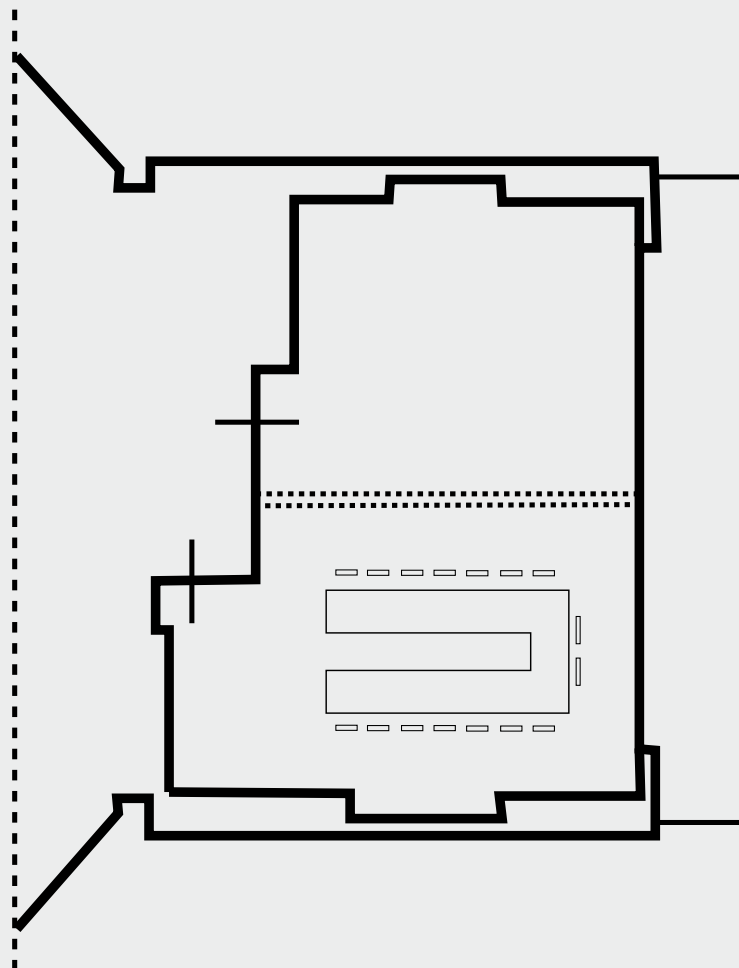

GRAND HOTEL

RIMINI

★★★★L

GRAND HOTEL

RIMINI
*****L

SALA GALVANI

Superficie | Size **34 m²**
Misure | Measurements **5,3x6,3 mt.**
Altezza | Height **2,9 mt.**
Piano primo | First floor
Illuminazione naturale | Daylight
Platea | Theatre **20 pax**
Ferro di cavallo | U shape **10 pax**
Tavolo Imperiale | Boardroom **15 pax**

BATANI
Select Hotels
MICE & EVENTS

GRAND HOTEL

RIMINI
*****L

SALA GALVANI

Superficie | Size **34 m²**
 Misure | Measurements **5,3x6,3 mt.**
 Altezza | Height **2,9 mt.**
 Piano primo | First floor
 Illuminazione naturale | Daylight
 Platea | Theatre **20 pax**
 Ferro di cavallo | U shape **10 pax**
 Tavolo Imperiale | Boardroom **15 pax**

BATANI
Select Hotels
MICE & EVENTS

FERRO DI CAVALLO | U SHAPE

GRAND HOTEL

RIMINI
*****L

SALA GALVANI

Superficie | Size **34 m²**
Misure | Measurements **5,3x6,3 mt.**
Altezza | Height **2,9 mt.**
Piano primo | First floor
Illuminazione naturale | Daylight
Platea | Theatre **20 pax**
Ferro di cavallo | U shape **10 pax**
Tavolo Imperiale | Boardroom **15 pax**