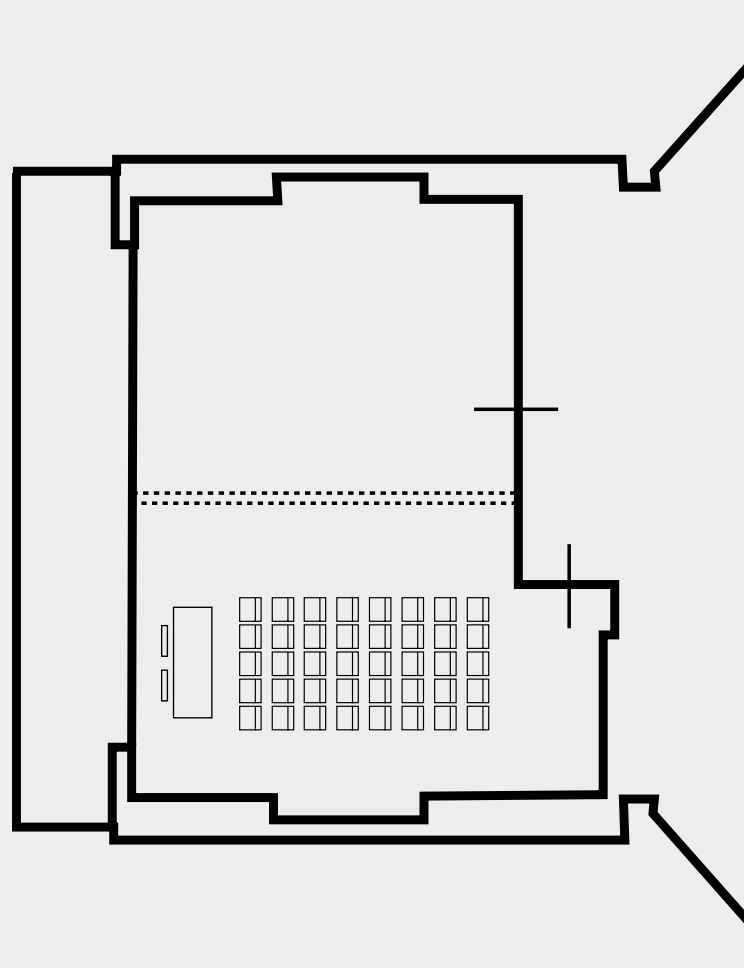

GRAND HOTEL

RIMINI

★★★★L

GRAND HOTEL

RIMINI
*****L

SALA LUMIERE

| | |
|-----------------------------------|-------------------------|
| Superficie Size | 34 m² |
| Misure Measurements | 5,3x6,3 mt. |
| Altezza Height | 2,9 mt. |
| Piano primo First floor | |
| Illuminazione naturale Daylight | |
| Platea Theatre | 20 pax |
| Ferro di cavallo U shape | 10 pax |
| Tavolo Imperiale Boardroom | 15 pax |

BATANI
Select Hotels
MICE & EVENTS

GRAND HOTEL

RIMINI
*****L

SALA LUMIERE

Superficie | Size **34 m²**
Misure | Measurements **5,3x6,3 mt.**
Altezza | Height **2,9 mt.**
Piano primo | First floor
Illuminazione naturale | Daylight
Platea | Theatre **20 pax**
Ferro di cavallo | U shape **10 pax**
Tavolo Imperiale | Boardroom **15 pax**

BATANI
Select Hotels
MICE & EVENTS

PLATEA | THEATRE

GRAND HOTEL

RIMINI
*****L

SALA LUMIERE

| | |
|-----------------------------------|-------------------------|
| Superficie Size | 34 m² |
| Misure Measurements | 5,3x6,3 mt. |
| Altezza Height | 2,9 mt. |
| Piano primo First floor | |
| Illuminazione naturale Daylight | |
| Platea Theatre | 20 pax |
| Ferro di cavallo U shape | 10 pax |
| Tavolo Imperiale Boardroom | 15 pax |

BATANI
Select Hotels
MICE & EVENTS

FERRO DI CAVALLO | U SHAPE

GRAND HOTEL

RIMINI
*****L

SALA LUMIERE

Superficie | Size **34 m²**
Misure | Measurements **5,3x6,3 mt.**
Altezza | Height **2,9 mt.**
Piano primo | First floor
Illuminazione naturale | Daylight
Platea | Theatre **20 pax**
Ferro di cavallo | U shape **10 pax**
Tavolo Imperiale | Boardroom **15 pax**