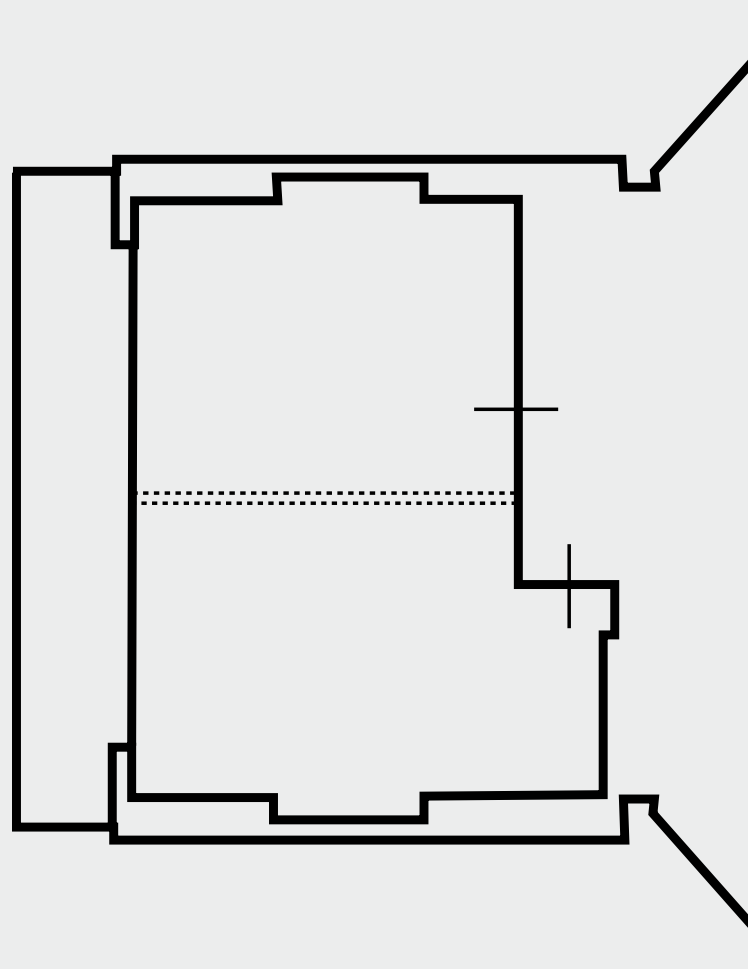

GRAND HOTEL

RIMINI

★★★★L

GRAND HOTEL

RIMINI
*****L

SALA LUMIERE

| | |
|-----------------------------------|-------------------------|
| Superficie Size | 34 m² |
| Misure Measurements | 5,3x6,3 mt. |
| Altezza Height | 2,9 mt. |
| Piano primo First floor | |
| Illuminazione naturale Daylight | |
| Platea Theatre | 20 pax |
| Ferro di cavallo U shape | 10 pax |
| Tavolo Imperiale Boardroom | 15 pax |

BATANI
Select Hotels
MICE & EVENTS

GRAND HOTEL

RIMINI
*****L

SALA LUMIERE

Superficie | Size **34 m²**
Misure | Measurements **5,3x6,3 mt.**
Altezza | Height **2,9 mt.**
Piano primo | First floor
Illuminazione naturale | Daylight
Platea | Theatre **20 pax**
Ferro di cavallo | U shape **10 pax**
Tavolo Imperiale | Boardroom **15 pax**

BATANI
Select Hotels
MICE & EVENTS

PLATEA | THEATRE

GRAND HOTEL

RIMINI
*****L

SALA LUMIERE

| | |
|-----------------------------------|-------------------------|
| Superficie Size | 34 m² |
| Misure Measurements | 5,3x6,3 mt. |
| Altezza Height | 2,9 mt. |
| Piano primo First floor | |
| Illuminazione naturale Daylight | |
| Platea Theatre | 20 pax |
| Ferro di cavallo U shape | 10 pax |
| Tavolo Imperiale Boardroom | 15 pax |

BATANI
Select Hotels
MICE & EVENTS

FERRO DI CAVALLO | U SHAPE

GRAND HOTEL

RIMINI
*****L

SALA LUMIERE

Superficie | Size **34 m²**
Misure | Measurements **5,3x6,3 mt.**
Altezza | Height **2,9 mt.**
Piano primo | First floor
Illuminazione naturale | Daylight
Platea | Theatre **20 pax**
Ferro di cavallo | U shape **10 pax**
Tavolo Imperiale | Boardroom **15 pax**