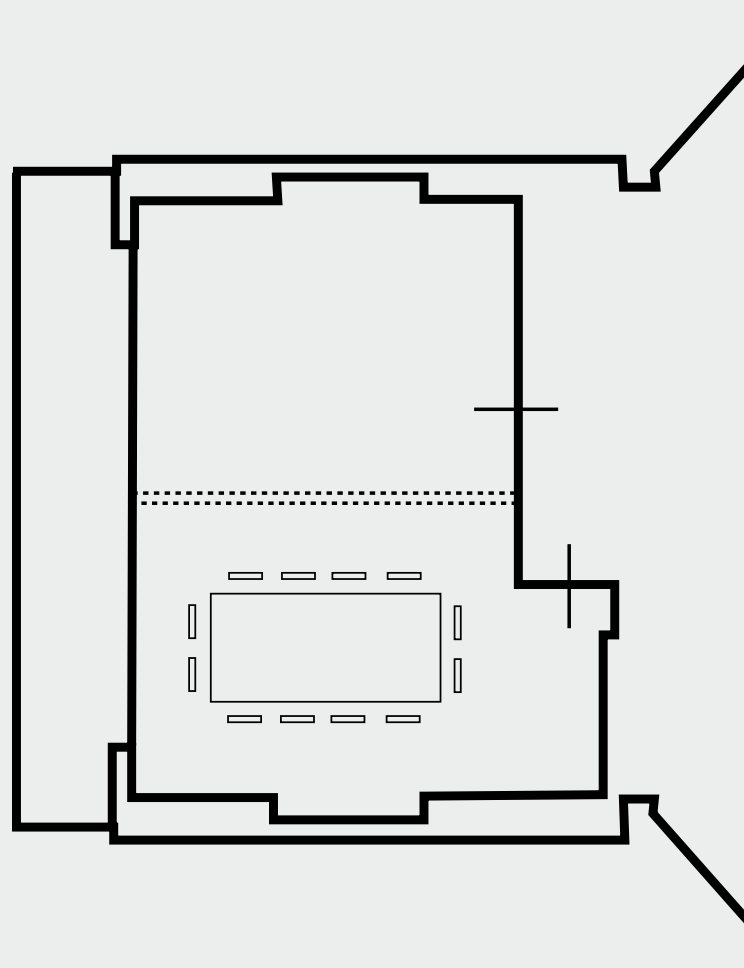

BATANI
Select Hotels
MICE & EVENTS

TAVOLO IMPERIALE | BOARDROOM