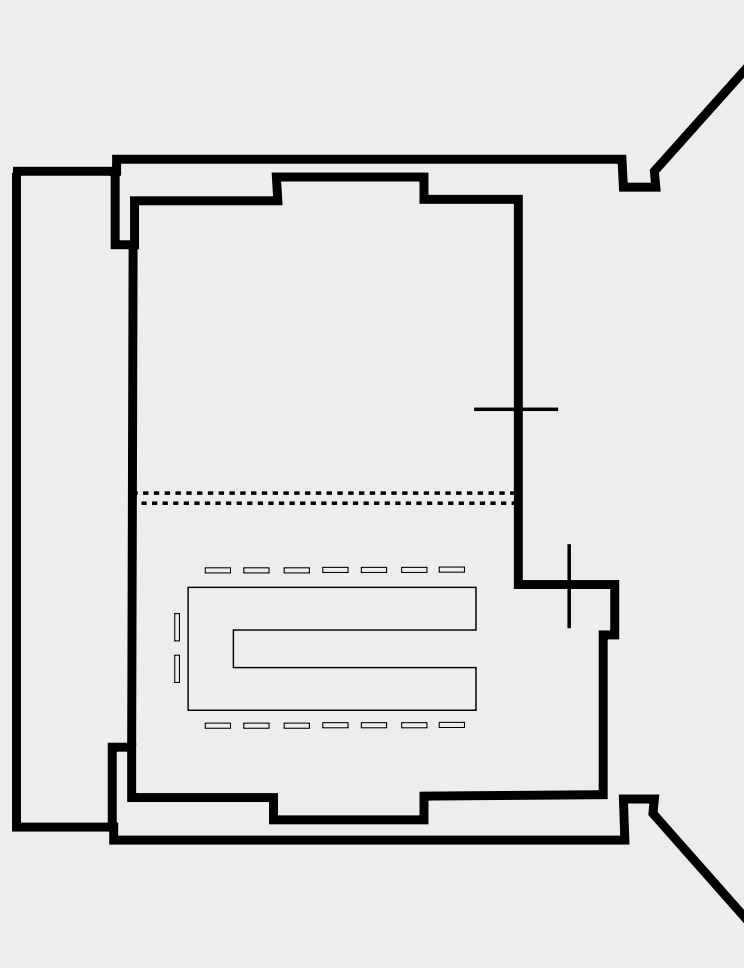

GRAND HOTEL

RIMINI

★★★★L

GRAND HOTEL

RIMINI
*****L

SALA LUMIERE

| | |
|-----------------------------------|-------------------------|
| Superficie Size | 34 m² |
| Misure Measurements | 5,3x6,3 mt. |
| Altezza Height | 2,9 mt. |
| Piano primo First floor | |
| Illuminazione naturale Daylight | |
| Platea Theatre | 20 pax |
| Ferro di cavallo U shape | 10 pax |
| Tavolo Imperiale Boardroom | 15 pax |

BATANI
Select Hotels
MICE & EVENTS

GRAND HOTEL

RIMINI
*****L

SALA LUMIERE

Superficie | Size **34 m²**
Misure | Measurements **5,3x6,3 mt.**
Altezza | Height **2,9 mt.**
Piano primo | First floor
Illuminazione naturale | Daylight
Platea | Theatre **20 pax**
Ferro di cavallo | U shape **10 pax**
Tavolo Imperiale | Boardroom **15 pax**

BATANI
Select Hotels
MICE & EVENTS

PLATEA | THEATRE

GRAND HOTEL

RIMINI
*****L

SALA LUMIERE

| | |
|-----------------------------------|-------------------------|
| Superficie Size | 34 m² |
| Misure Measurements | 5,3x6,3 mt. |
| Altezza Height | 2,9 mt. |
| Piano primo First floor | |
| Illuminazione naturale Daylight | |
| Platea Theatre | 20 pax |
| Ferro di cavallo U shape | 10 pax |
| Tavolo Imperiale Boardroom | 15 pax |

BATANI
Select Hotels
MICE & EVENTS

FERRO DI CAVALLO | U SHAPE

GRAND HOTEL

RIMINI
*****L

SALA LUMIERE

Superficie | Size **34 m²**
Misure | Measurements **5,3x6,3 mt.**
Altezza | Height **2,9 mt.**
Piano primo | First floor
Illuminazione naturale | Daylight
Platea | Theatre **20 pax**
Ferro di cavallo | U shape **10 pax**
Tavolo Imperiale | Boardroom **15 pax**